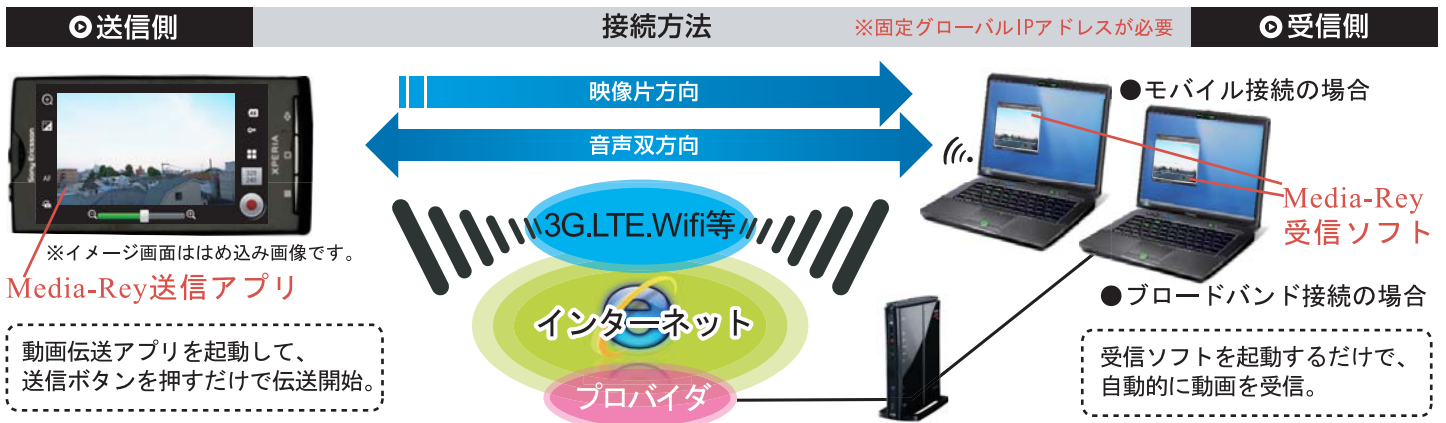

動画伝送アプリ for Android

Media-Rey

有限会社スタジオレモ
Studio REMO

スマートフォンの内蔵カメラ映像を
そのままパソコンへ動画伝送!!!

XPERIAは、Sony Ericsson Mobile Communications AB
GALAXY Sは、samsungの商標または登録商標です。

- NEW** 伝送中のポーズ機能
- NEW** SMS受信での遠隔制御機能 (送信開始/停止)
- NEW** コメントの入力・伝送
- NEW** 伝送時のビットレート設定が可能
- カメラズーム
- イン/アウトカメラ切替
- カメラフォーカスモード切替
- 16:9解像度
- 画面の回転機能
- 画面操作ロック機能
- 暗号化通信パスワード認証
- 自動録画

MPEG4動画伝送

遅延1秒程度

- 送信ボタンを押すだけで、スマートフォンの内蔵カメラの映像をリアルタイムに動画伝送
*スマートフォンの機種により非対応の場合があります。

伝送イメージ

適応端末	別紙対応表をご参照下さい		
適応回線	3G、LTE、Wifi(無線LAN)等		
動画圧縮方式	MPEG4準拠	音声圧縮方式	16K、24K、32K、44.1K、48Kより選択*
画像解像度	■4:3 640×480(VGA)、320×240(QVGA)、160×120 ■16:9 200×112,400×224,800×448*		
伝送フレームレート	最大15フレーム (回線速度に依存)		
受信ソフト	対応OS ... Windows XP、Vista、7、8 推奨環境 ... CPU Pentium4以上、ビデオメモリ128M以上		

*スマートフォンの機種により、選択できる内容が異なります。

送信アプリ

送信側

解像度選択*

解像度 4:3 解像度 16:9

*16:9はスマートフォンの機種により非対応の場合があります。

カメラズーム*

ズーム無し ズーム最大

*カメラズームは、スマートフォンの機種により非対応の場合があります。

設定画面

任意の端末名
*受信側に表示されます。

接続先選択
*複数登録可能

伝送ビットレート選択
*200Kbps / 400Kbps / 800Kbps

接続できない場合の動作を選択
*保存しない / SDカードに保存 / 問い合わせ

SMS(ショートメール)受信で
自動接続 / 切断が可能
*Mediarey connectを受信で自動的に接続開始
*Mediarey disconnectを受信すると自動的に切断