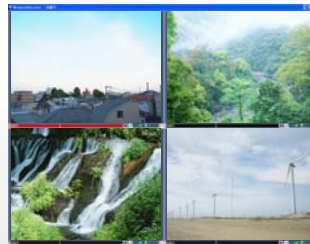

動画受信画面

送信側情報
* 端末名、電話番号、GPS位置情報

送信側コメント表示

静止画録画

全画面表示
*ダブルクリック
動画録画

複数受信画面

* 4 端末受信時

解像度とズーム