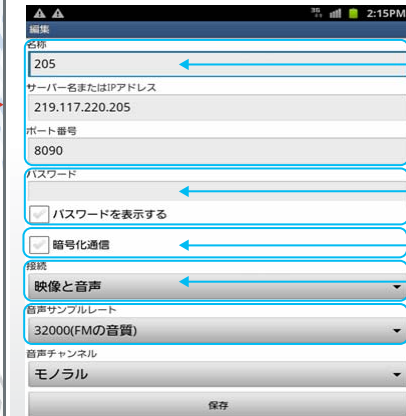

*スマートフォンの機種により、選択できる内容が異なります。

送信アプリ

送信側

解像度選択*

解像度 4:3 解像度 16:9

*16:9はスマートフォンの機種により非対応の場合があります。

カメラズーム*

ズーム無し ズーム最大

*カメラズームは、スマートフォンの機種により非対応の場合があります。

設定画面

任意の端末名
*受信側に表示されます。

接続先選択
*複数登録可能

伝送ビットレート選択
*200Kbps / 400Kbps / 800Kbps

接続できない場合の動作を選択
*保存しない / SDカードに保存 / 問い合わせ

SMS(ショートメール)受信で
自動接続 / 切断が可能
*Mediarey connectを受信で自動的に接続開始
*Mediarey disconnectを受信すると自動的に切断

詳細設定画面

接続先情報

接続時のパスワード認証

暗号化通信のON/OFF

接続

*「映像と音声」
「映像のみ」
「音声のみ」から選択

受信ソフト

受信側

動画受信画面

送信側情報
* 端末名、電話番号、GPS位置情報

送信側コメント表示

静止画録画

全画面表示
*ダブルクリック
動画録画

複数受信画面

* 4 端末受信時

解像度とズーム