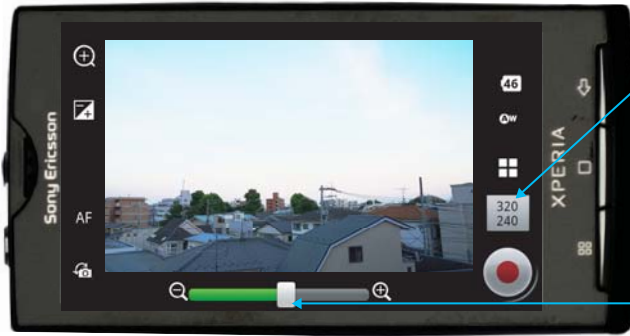

MPEG4動画伝送

遅延1秒程度

- 送信ボタンを押すだけで、スマートフォンの内蔵カメラの映像をリアルタイムに動画伝送
*スマートフォンの機種により非対応の場合があります。

伝送イメージ

適応端末	別紙対応表をご参照下さい		
適応回線	3G、LTE、Wifi(無線LAN)等		
動画圧縮方式	MPEG4準拠	音声圧縮方式	16K、24K、32K、44.1K、48Kより選択*
画像解像度	■4:3 640×480(VGA)、320×240(QVGA)、160×120 ■16:9 200×112,400×224,800×448*		
伝送フレームレート	最大15フレーム (回線速度に依存)		
受信ソフト	対応OS ... Windows XP、Vista、7、8 推奨環境 ... CPU Pentium4以上、ビデオメモリ128M以上		

*スマートフォンの機種により、選択できる内容が異なります。

送信アプリ

送信側

解像度選択*

解像度 4:3 解像度 16:9

*16:9はスマートフォンの機種により非対応の場合があります。

カメラズーム*

ズーム無し ズーム最大

*カメラズームは、スマートフォンの機種により非対応の場合があります。

設定画面

任意の端末名
*受信側に表示されます。

接続先選択
*複数登録可能

伝送ビットレート選択
*200Kbps / 400Kbps / 800Kbps

接続できない場合の動作を選択
*保存しない / SDカードに保存 / 問い合わせ

SMS(ショートメール)受信で
自動接続 / 切断が可能
*Mediarey connectを受信で自動的に接続開始
*Mediarey disconnectを受信すると自動的に切断